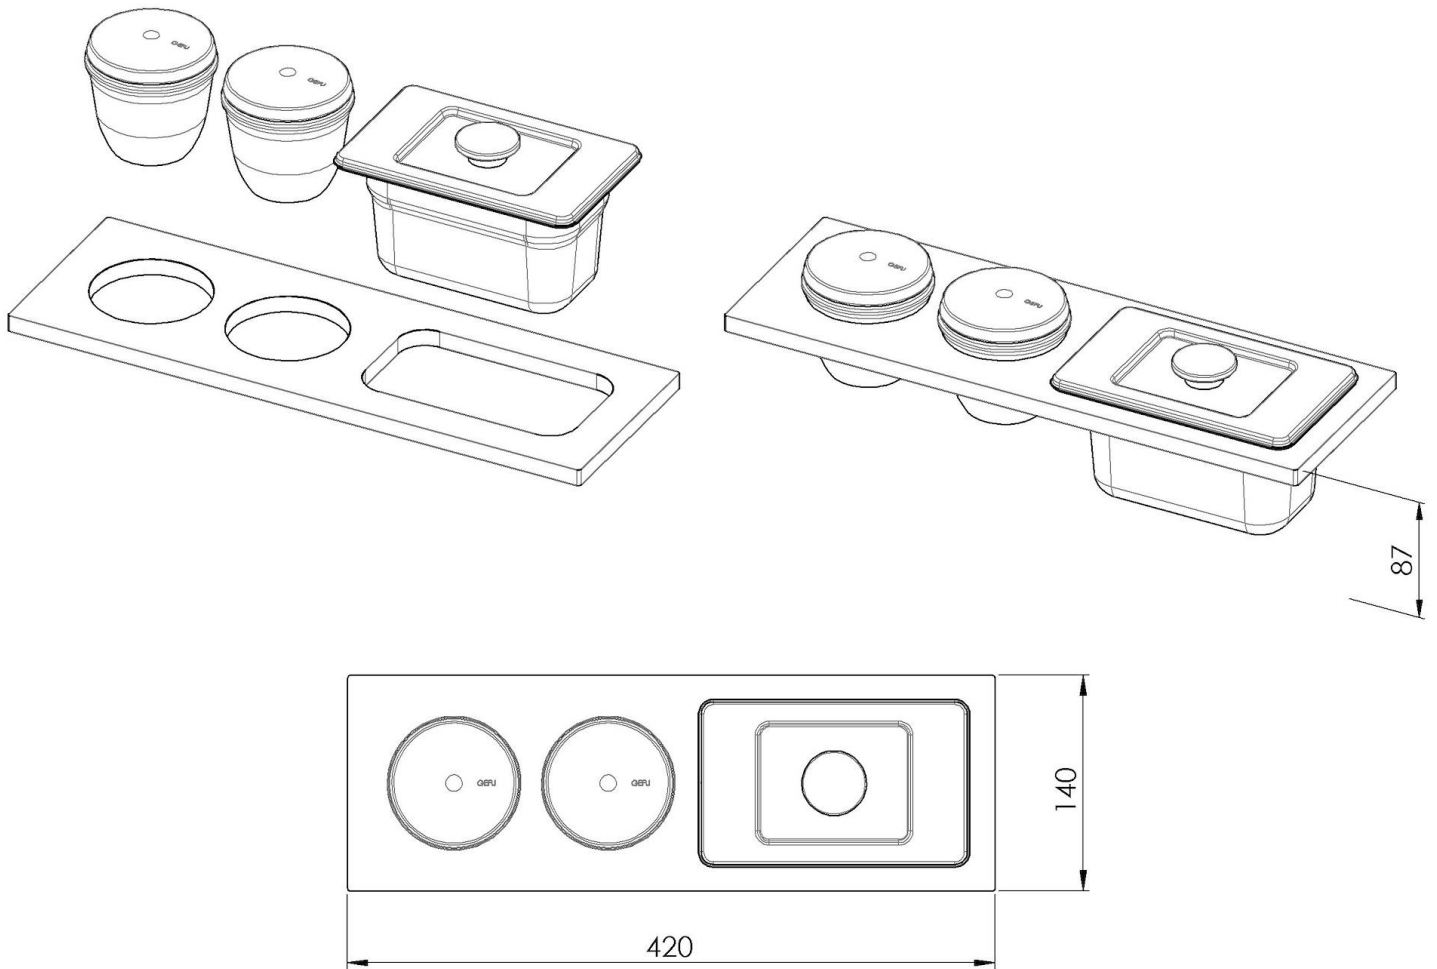

Kit "H"

Nº2 cuencos de terracota con tapa de acero inoxidable, cuba con tapa de acero inoxidable

Accesorios para canales equipados

Código: 8100 702

DETALLES

Accesorios para canales equipados

Kit multifunción

Tipología

Estándar

Dimensiones

42 x 14 cm

Longitud

3 unidad - Standard

Clave de lectura para los accesorios.

Las longitudes de los canales y accesorios se indican en "unidades", para la composición la suma de las "unidades" de los accesorios debe corresponder a la longitud en "unidades" del canal.

DIBUJOS TÉCNICOS

8100 702

- 1 x supporto black / 1 x black support
- 1 x vaschetta inox / 1 x stainless steel tray
- 2 x ciotola in terracotta con coperchio in acciaio inox e cucchiaino in legno / 2 x terracotta bowl with stainless steel lid and wooden spoon